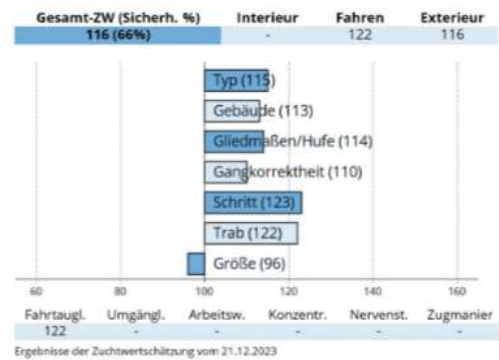

# Deckhengst "Valberg"

geb. 25.06.2021

Stm. 166 cm

Venturin	Veitel	Vanstein	Vino	HBI
BPr DE 481 820045217 DFNLH 164/2 BS MR/F/20/8,49/1/11	E DE 481 820008211 Df 166/2 SC/F/14/7,20/11/15	HBI DE 481 200096501 Passion SP DE 381 822001159 Solero HBI DE 481 820081905 Perle L DE 381 822863997	Biena Schwaezenbach Partesa Safr Anja Valmet Petra Schafflach Paula Veltiner v. Oberland Parade Geronimo Peggy Dimstein Mona	E/L HBI E/SP HBI E/SP HBI Z HBI E/SP HBI SP HBI SP HBI L
ZW.23/Genau:117/0.80	E/SP DE 481 820015911 DFNLH 160/3 SC/F/15/7,71/6/18 ZL 5/4	Samurei E DE 481 200089701 Parodie E/SP DE 381 826368596 Garant HBI DE 481 820034302 Mira E/L DE 381 822001839		
Monamour BPr/SP DE 481 820062317 Df 164/3 BS GEN L53 MR/F/20/8,20/2/9	E DE 481 820083505 DFNLH 167/2 MR/F/08/8,28/5/10			
ZW.23/Genau:123/0.58 8/9/7/7/8/9/11/17,83 ZL: 2/2	E/SP DE 481 820020708 DFNLH 165/3 SC/F/11/6,84/12/16 ZL: 10/10			

Valberg deckt im Natursprung.

Unser Hengst ist PSSM frei.

Die Decktaxe beträgt 200 EUR

(+ Tagegeld für Gastbox bei Bedarf)

Aktuelle Tupferprobe (+ CEM) der Stute ist Voraussetzung

Anfragen Tel. 0160/94750878